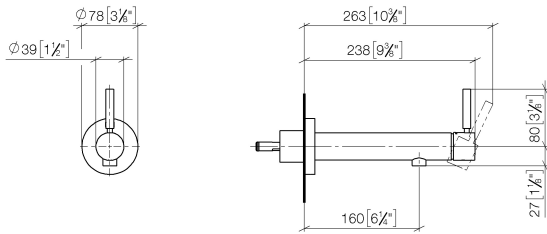

**META Miscelatore monocomando lavabo incasso senza piletta - Champagne
(Oro 22k)**

META

36 804 661

- sporgenza 160 mm
- bocca fissa
- Getto circolare con aria
- diametro foro 60 mm
- rosetta Ø 78 mm
- portata max 5,7 l/min
- senza piombo
- Con fessaggio ad un punto
- Questo prodotto può aiutare un edificio a soddisfare i requisiti dei Green Building Rating Systems, ad es. LEED®, BREEAM®, DGNB

36 804 661
mm [inches]

Diagramma di portata

36 804 661
Parts for other
finishes can be found
here: Cromato

Elenco delle parti di ricambio

N.	Codice articolo	Denominazione	Quantità necessaria	Tempo di produzione
1	09 24 77 002 90	dado	1	2
2	90 31 11 030 00 90	perno	3	2
3	09 21 02 128 90	bussola	1	2
4	09 14 10 139 90	guarnizione	2	2
5	09 24 04 210 10 90	ugello	1	2
6	90 14 10 063 00 90	guarnizione	1	2
7	09 27 88 009-47	rosetta	1	60
8	09 31 11 144 90	perno	1	2
9	90 15 05 044 00 90	cartuccia	1	2
10	90 28 10 148 00 90	accessori	1	2
11	09 24 04 266 90	dado	1	2
12	09 14 10 120 90	guarnizione	1	2
13	09 28 30 043-47	copertura	1	60
14	90 20 66 024 00-47	manopola	1	30
15	90 23 01 168 00-47	rompigetto	1	30