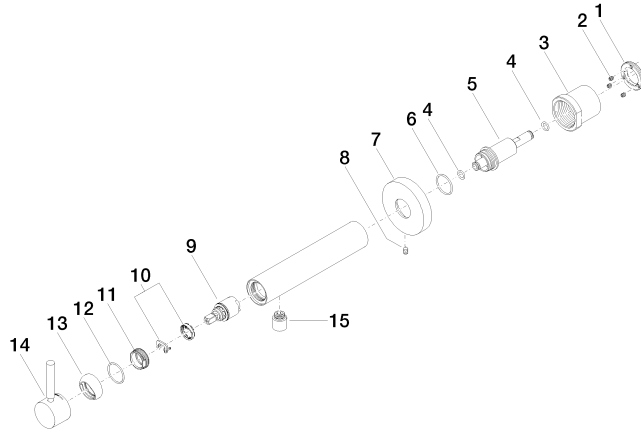

**META Miscelatore monocomando lavabo incasso senza piletta - Champagne
(Oro 22k)**

META

36 804 661

- sporgenza 160 mm
- bocca fissa
- Getto circolare con aria
- diametro foro 60 mm
- rosetta Ø 78 mm
- portata max 5,7 l/min
- senza piombo
- Con fessaggio ad un punto
- Questo prodotto può aiutare un edificio a soddisfare i requisiti dei Green Building Rating Systems, ad es. LEED®, BREEAM®, DGNB

36 804 661
mm [inches]

Diagramma di portata

36 804 661
Parts for other
finishes can be found
here: Cromato

Elenco delle parti di ricambio

N.	Codice articolo	Denominazione	Quantità necessaria	Tempo di produzione
1	09 24 77 002 90	dado	1	2
2	90 31 11 030 00 90	perno	3	2
3	09 21 02 128 90	bussola	1	2
4	09 14 10 139 90	guarnizione	2	2
5	09 24 04 210 10 90	ugello	1	2
6	90 14 10 063 00 90	guarnizione	1	2
7	09 27 88 009-47	rosetta	1	60
8	09 31 11 144 90	perno	1	2
9	90 15 05 044 00 90	cartuccia	1	2
10	90 28 10 148 00 90	accessori	1	2
11	09 24 04 266 90	dado	1	2
12	09 14 10 120 90	guarnizione	1	2
13	09 28 30 043-47	copertura	1	60
14	90 20 66 024 00-47	manopola	1	30
15	90 23 01 168 00-47	rompigetto	1	30